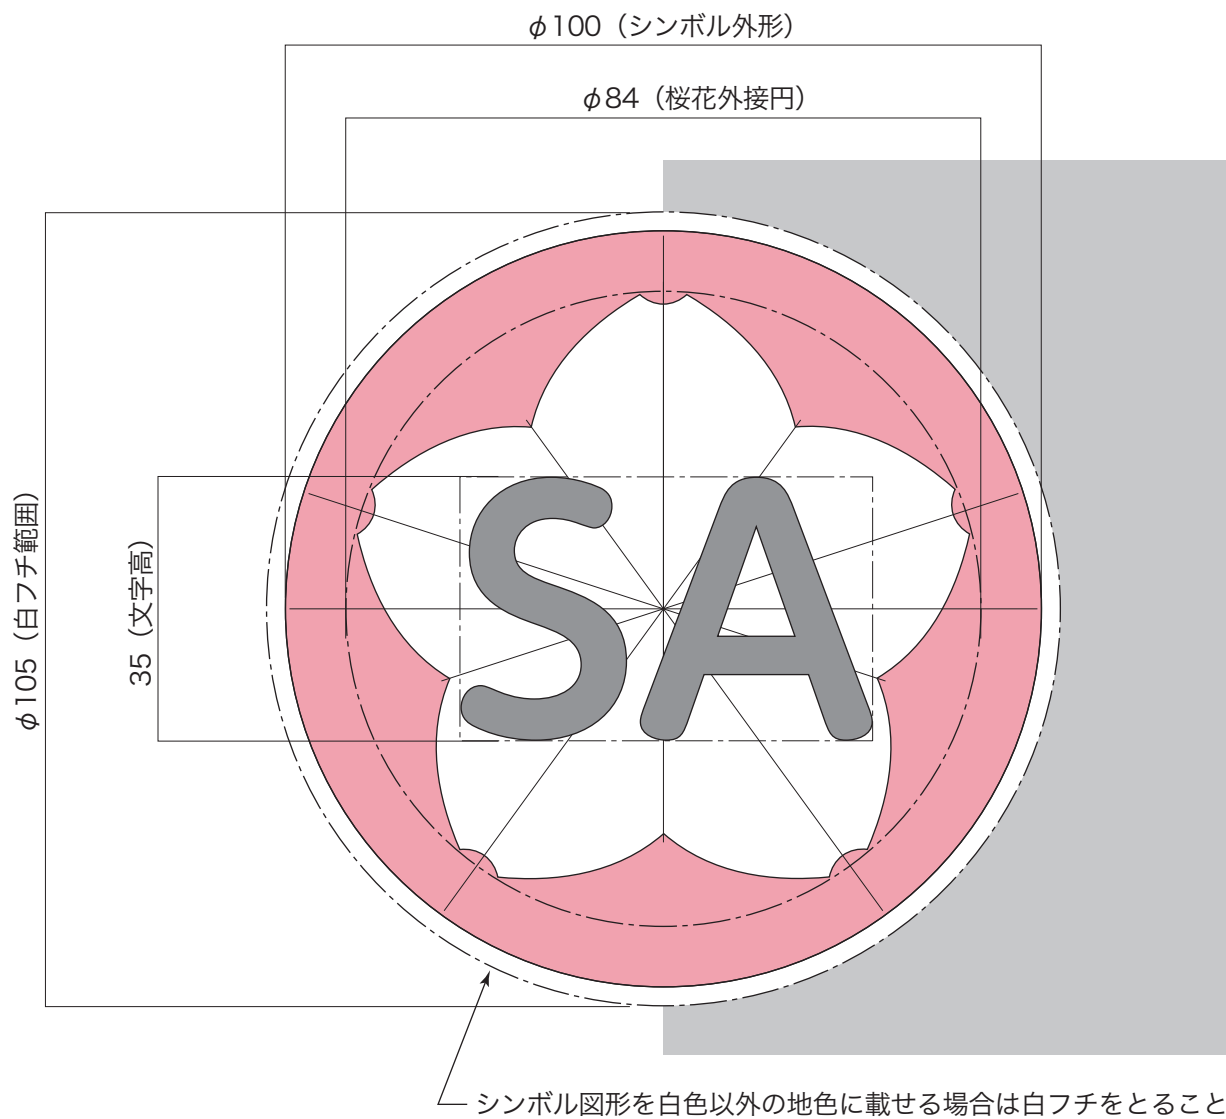

東京さくらトラム 路線シンボル [決定図]

色彩

外縁部：赤 DIC277

桜花部：白

文字：黒

東京さくらトラム 路線シンボル寸法比図

東京さくらトラム
Tokyo Sakura Tram
(都電荒川線)

東京さくらトラム
Tokyo Sakura Tram
(都電荒川線)

東京さくらトラム (都電荒川線)
Tokyo Sakura Tram