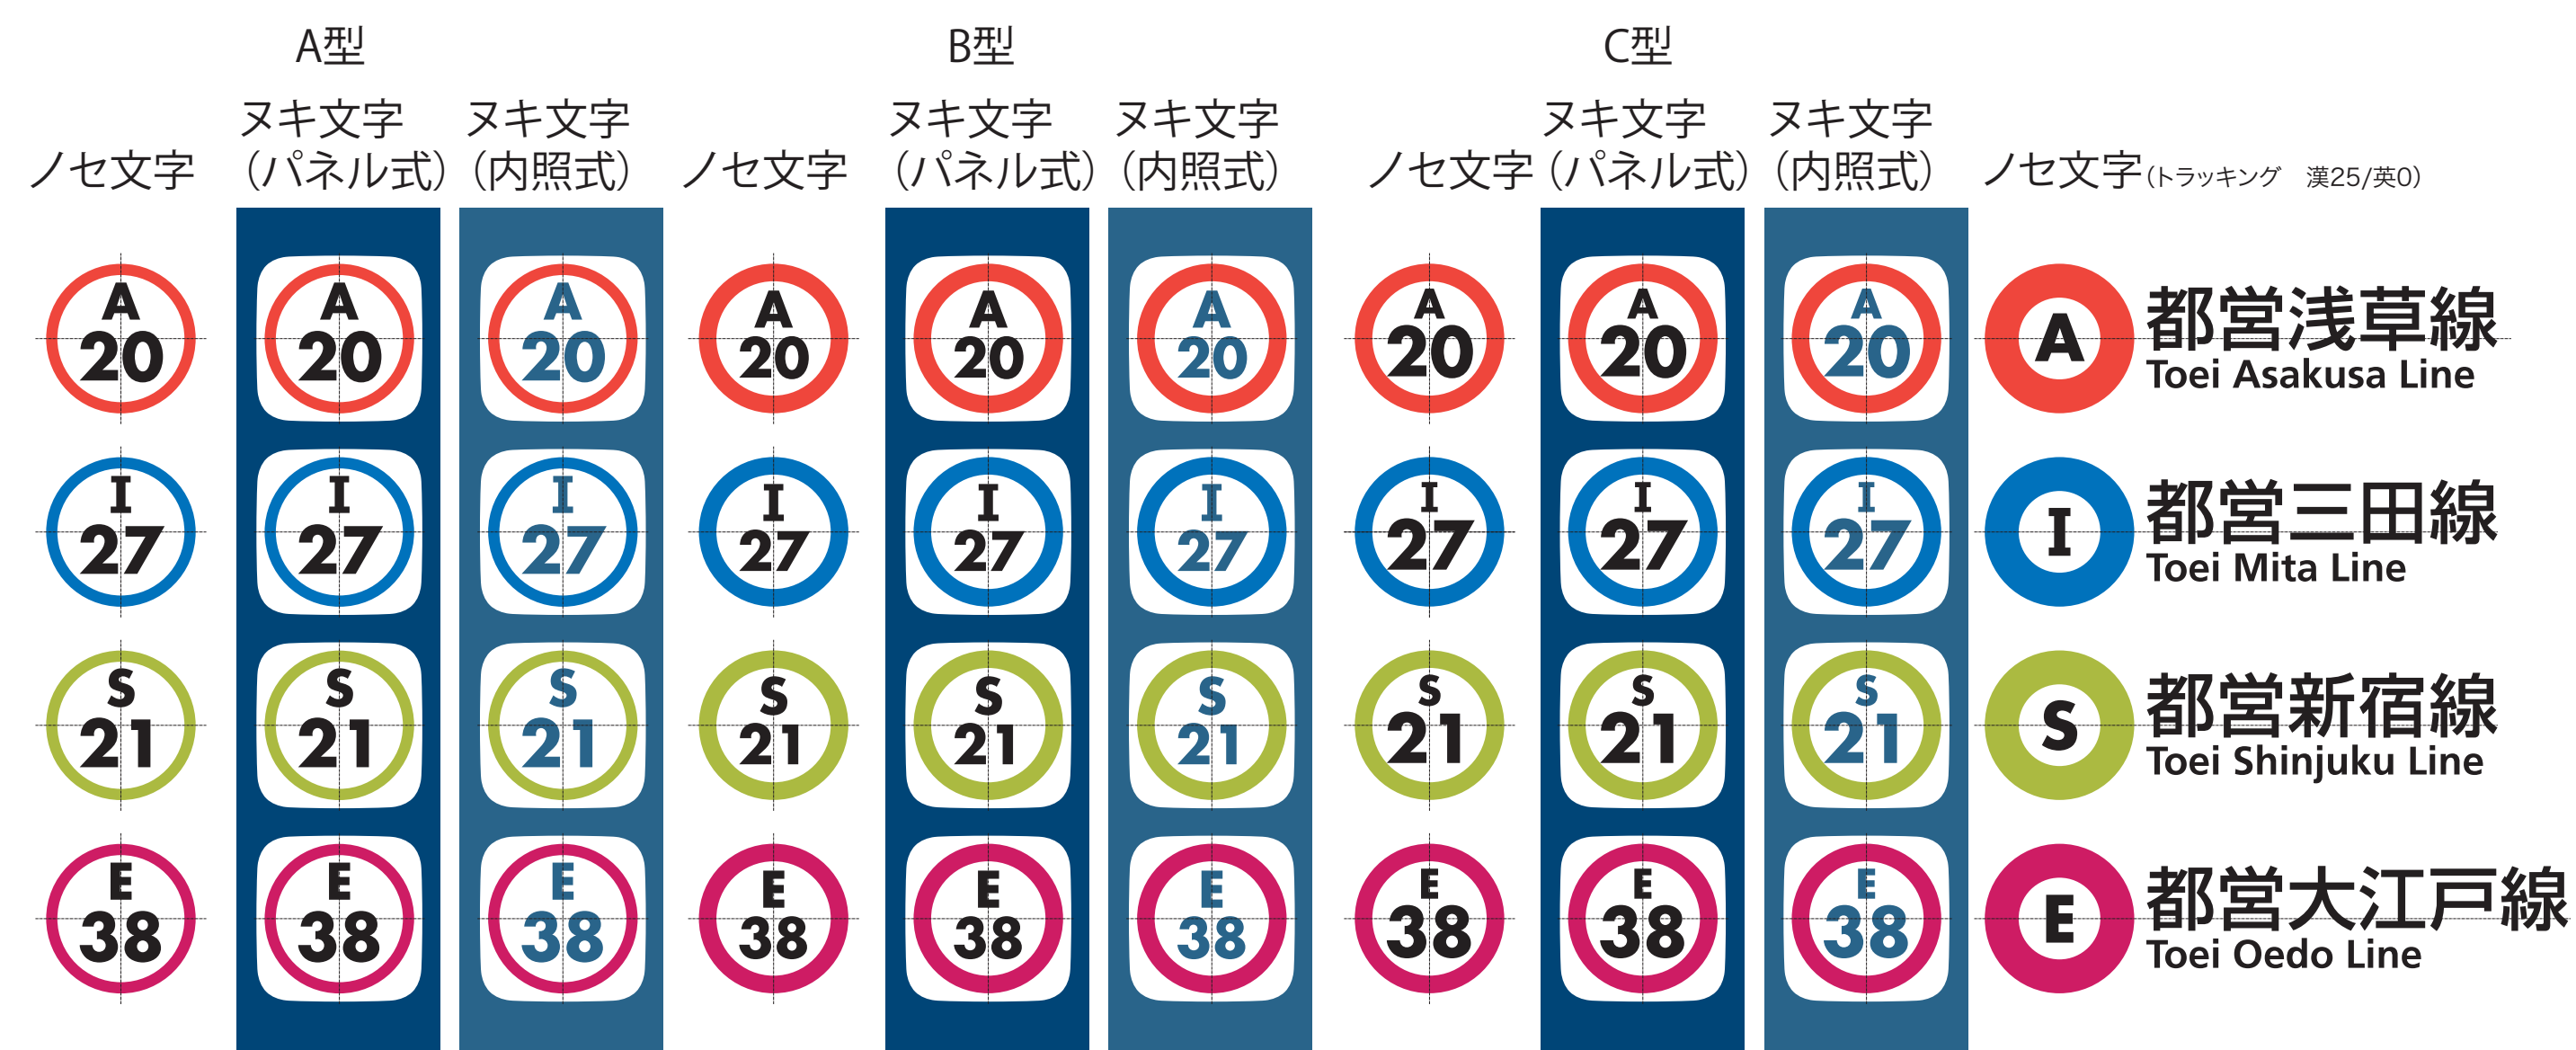

駅番号はつぎの指定書体による打ち変えが必要です。
書体: Futura Std Bold

正しい書体であれば、下記の形になります。

※実際の制作にあたっては製品の仕上がり色彩が
『サインシステム基準 1.総論』の指定色になるよう、
色調整を行うこと。
本データは色の再現性を保証しません。

副都心線の路線色はパネル式サインと内照式サインでは異なるので注意すること

1. 路線シンボル

[浅草線]

[三田線]

[新宿線]

[大江戸線]

2. 駅番号[標準型]

3. 駅番号[リング幅太型]