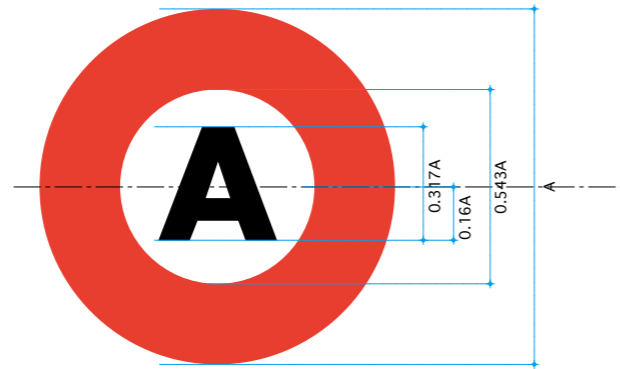

駅番号はつぎの指定書体による打ち変えが必要です。
書体: Futura Std Bold

正しい書体であれば、下記の形になります。

※実際の制作にあたっては製品の仕上がり色彩が
『サインシステム基準 1.総論』の指定色になるよう、
色調整を行うこと。
本データは色の再現性を保証しません。

副都心線の路線色はパネル式サインと内照式サインでは異なるので注意すること

1. 路線シンボル

[浅草線]

[三田線]

[新宿線]

[大江戸線]

2. 駅番号[標準型]

3. 駅番号[リング幅太型]