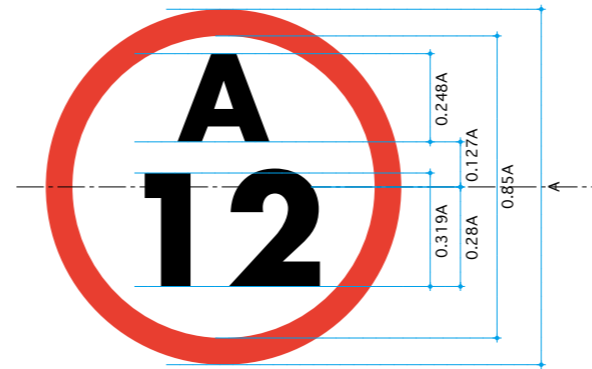

駅番号はつぎの指定書体による打ち変えが必要です。
書体: Futura Std Bold

正しい書体であれば、下記の形になります。

※実際の制作にあたっては製品の仕上がり色彩が
『サインシステム基準 1.総論』の指定色になるよう、
色調整を行うこと。
本データは色の再現性を保証しません。

副都心線の路線色はパネル式サインと内照式サインでは異なるので注意すること

1. 路線シンボル

[浅草線]

[三田線]

[新宿線]

[大江戸線]

2. 駅番号[標準型]

3. 駅番号[リング幅太型]